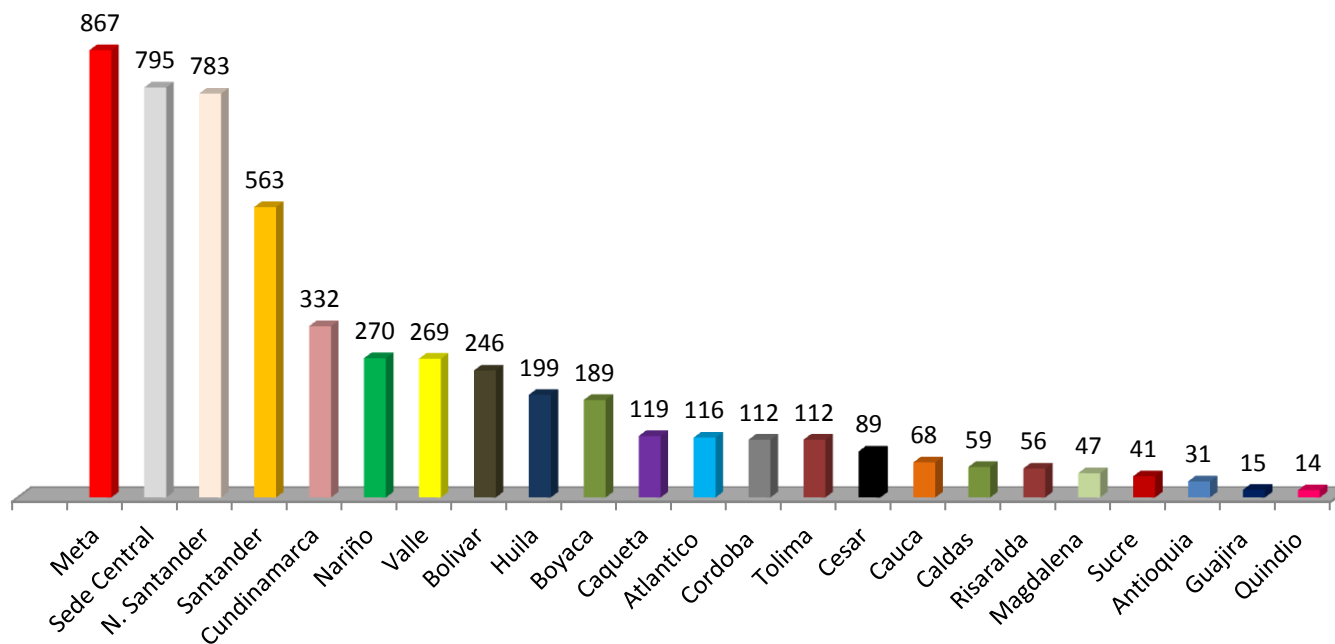

IGAC
INSTITUTO GEOGRÁFICO
AGUSTÍN CODAZZI

Informe PQRD Primer Trimestre 2015

Derechos de Petición

Recibidas por Dependencia Primer Trimestre 2015

Derechos de Petición

Gestionados Primer Trimestre 2015

Derechos de Petición

Radicados Mes a Mes Primer Trimestre 2015

Derechos de Petición

Sede Central y Direcciones Territoriales 2015

Derechos de Petición

Comparativo 2014 - 2015

Quejas, Reclamos, Denuncias y Sugerencias

Quejas

Reclamos